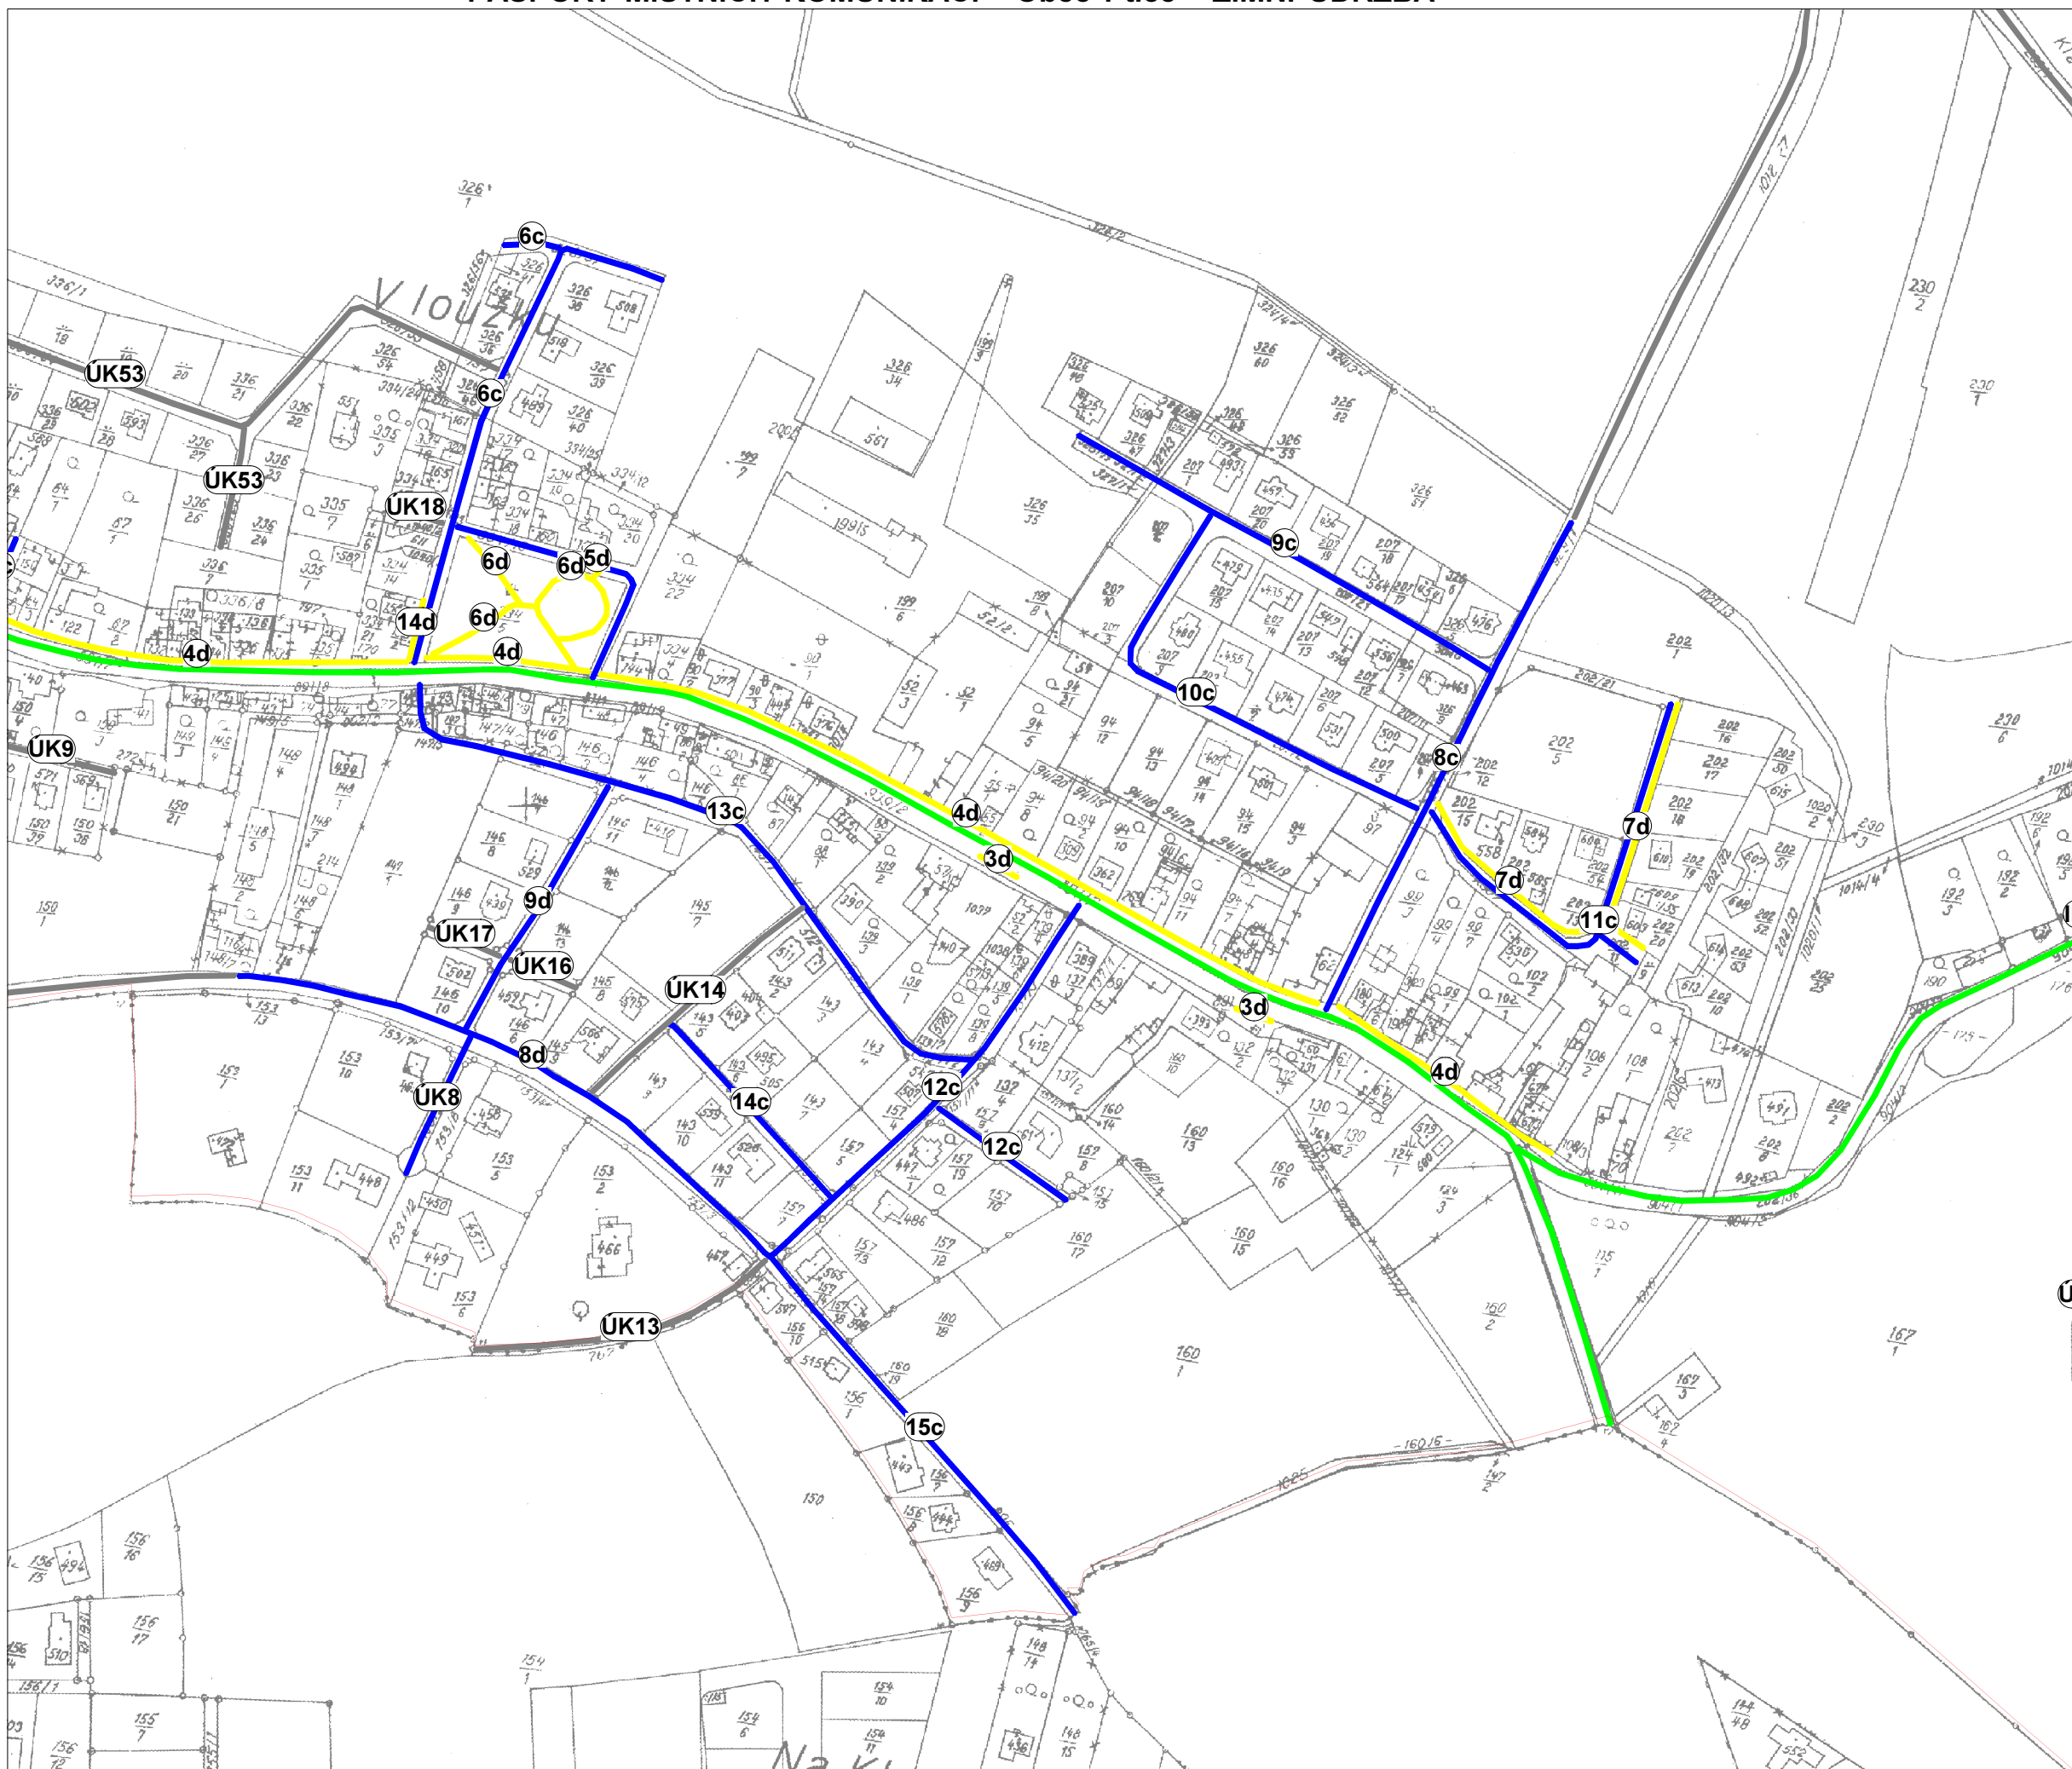

Přehledka

1 : 10 000

PASPORT MÍSTNÍCH KOMUNIKACÍ - Obec Ptice - ZIMNÍ ÚDRŽBA

Legenda:

- I. pořadí - do 4 hod.
- II. pořadí - do 12 hod.
- III. pořadí - do 48 hod.
- neudržované
- údržba jinými subjekty

- L lávka
- M most
- B brod
- P podjezd
- (X) křížení se železnici - úrovňové chráněné
- X křížení se železnici - úrovňové nechráněné

Přehledka

1 : 3 000

PASPORT MÍSTNÍCH KOMUNIKACÍ - Obec Ptice - ZIMNÍ ÚDRŽBA

Legenda:

- I. pořadí - do 4 hod.
- II. pořadí - do 12 hod.
- III. pořadí - do 48 hod.
- neudržované
- údržba jinými subjekty

- L lávka
- M most
- B brod
- P podjezd
- (X) křížení se železnici – úrovně chráněné
- X křížení se železnici – úrovně nechráněné