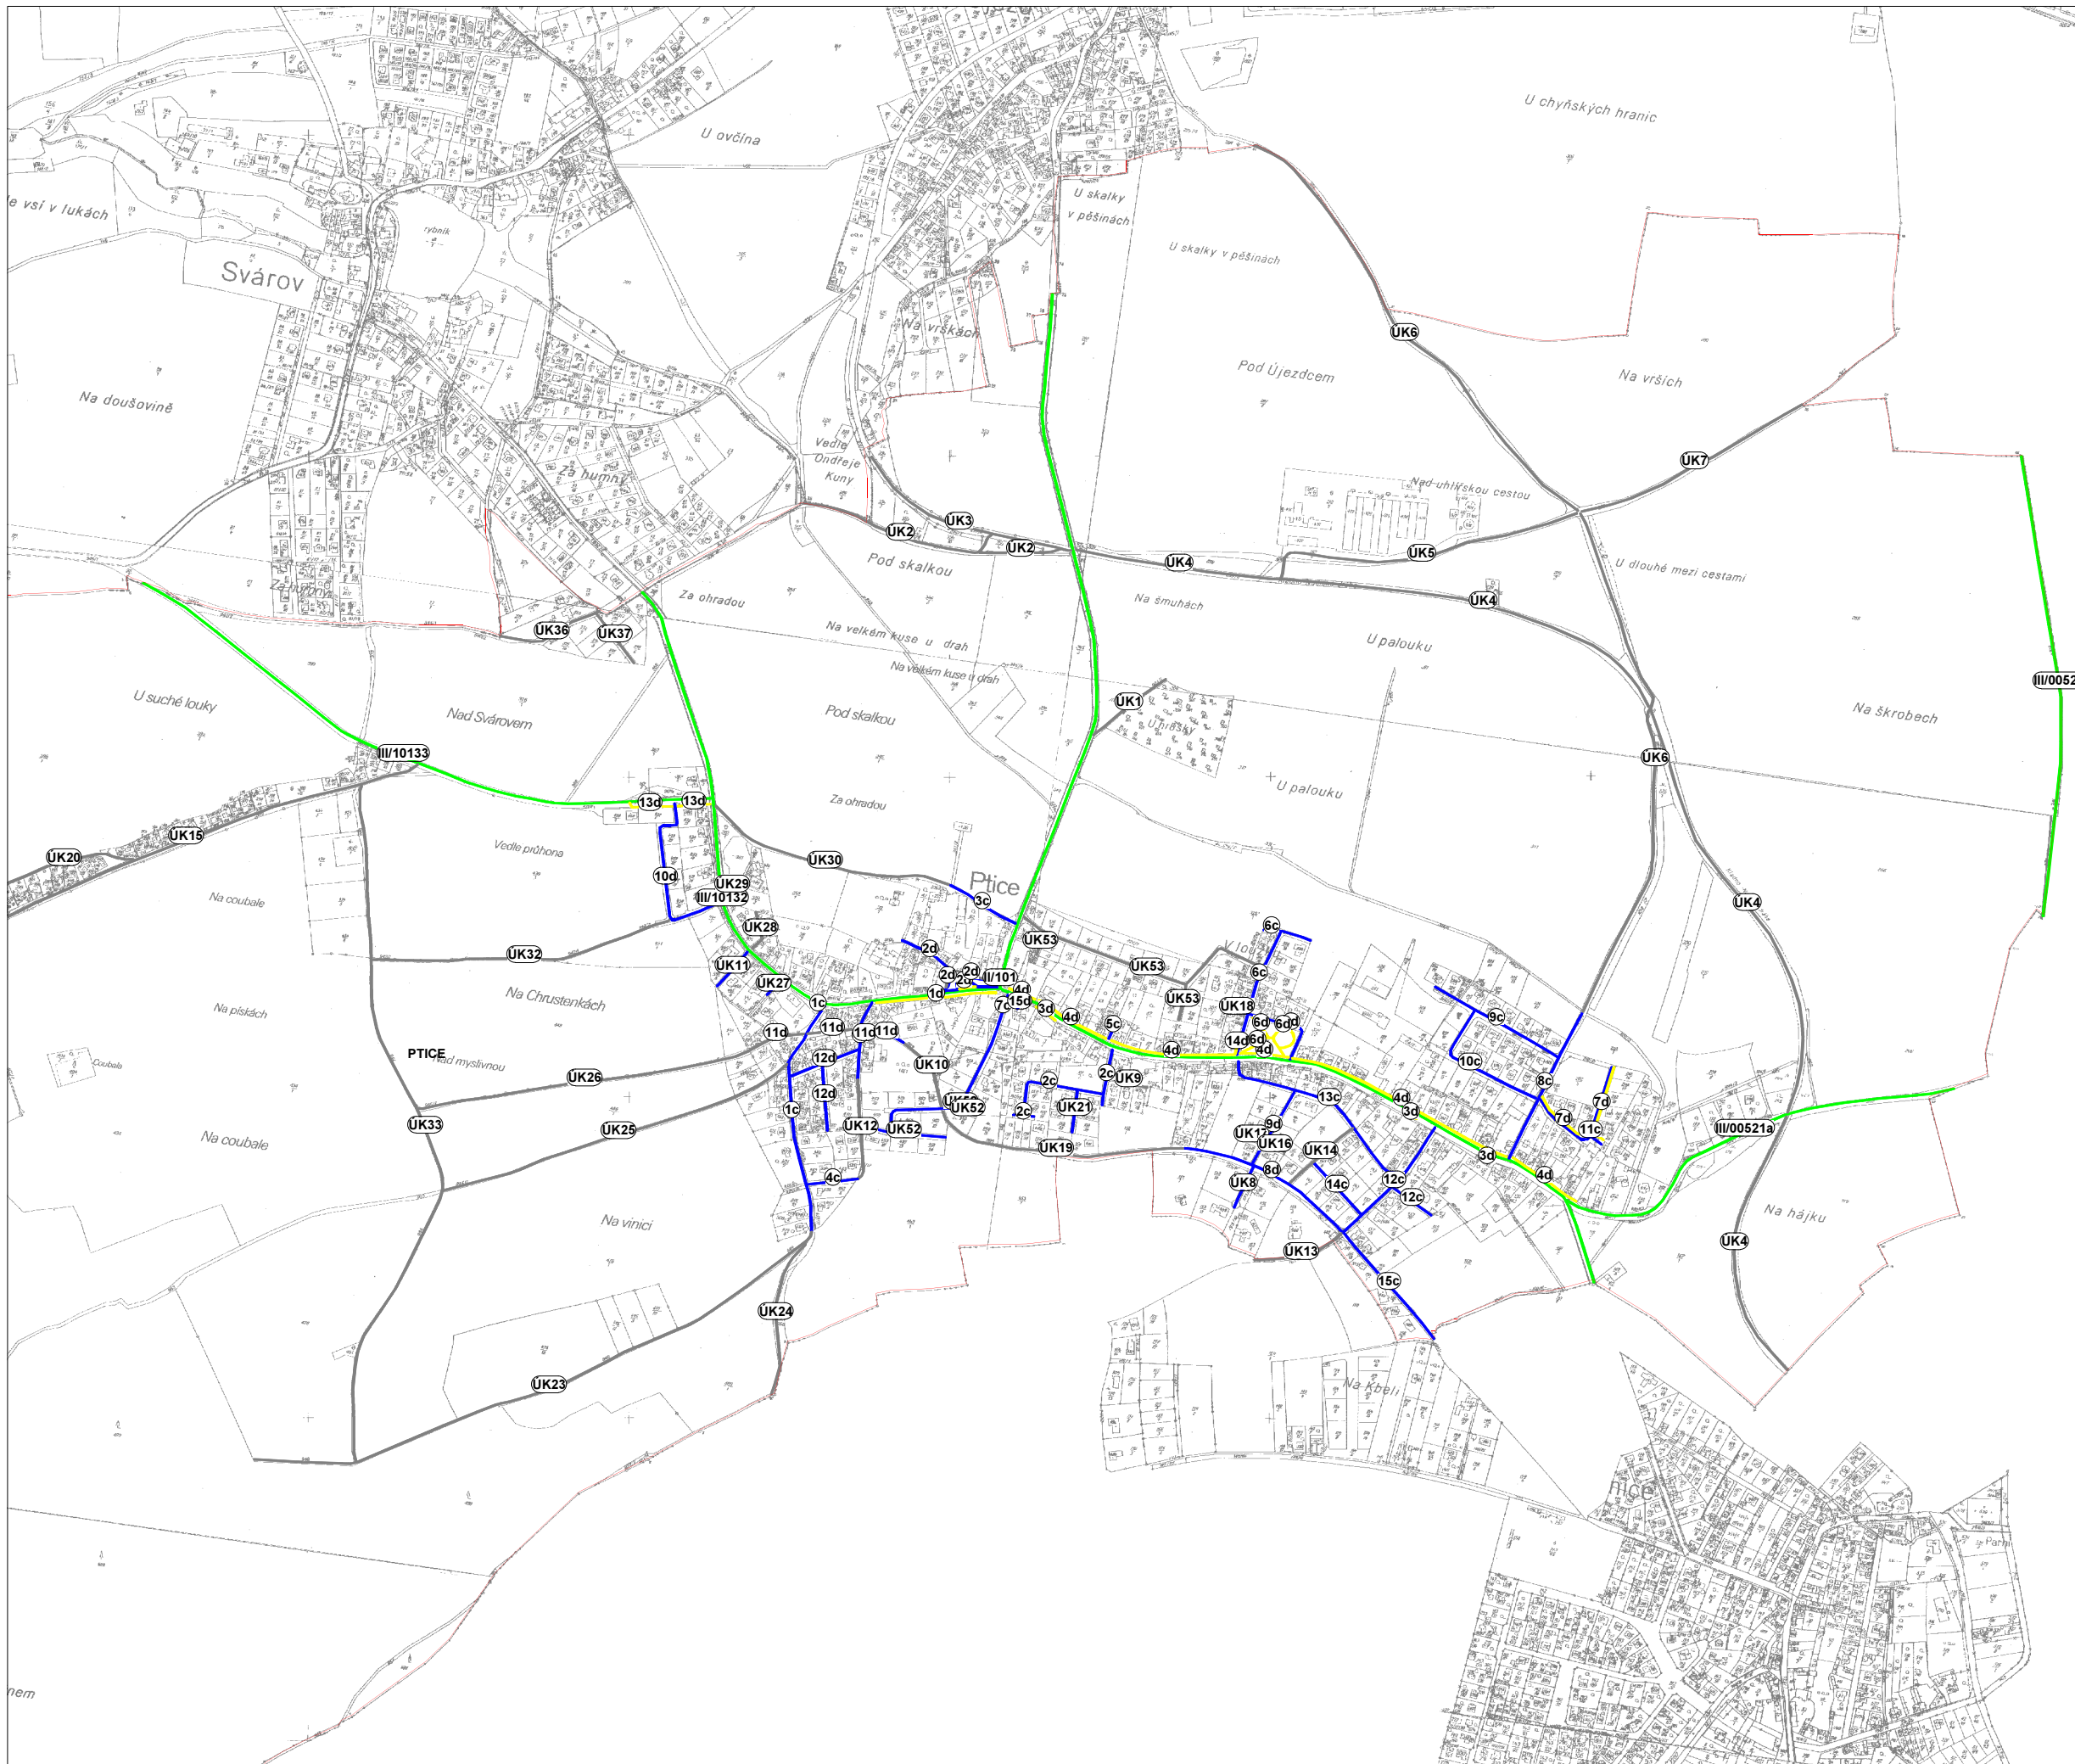

PASPORT MÍSTNÍCH KOMUNIKACÍ - Obec Ptice - ZIMNÍ ÚDRŽBA

Legenda:

- I. pořadí - do 4 hod.
- II. pořadí - do 12 hod.
- III. pořadí - do 48 hod.
- neudržované
- údržba jinými subjekty

- L lávka
- M most
- B brod
- P podjezd
- (X) křížení se železnici – úrovně chráněné
- X křížení se železnici – úrovně nechráněné

Přehledka

1 : 10 000

PASPORT MÍSTNÍCH KOMUNIKACÍ - Obec Ptice - ZIMNÍ ÚDRŽBA

Legenda:

- I. pořadí - do 4 hod.
- II. pořadí - do 12 hod.
- III. pořadí - do 48 hod.
- neudržované
- údržba jinými subjekty

- L lávka
- M most
- B brod
- P podjezd
- (X) křížení se železnici - úrovňové chráněné
- X křížení se železnici - úrovňové nechráněné

Přehledka

1 : 3 000

PASPORT MÍSTNÍCH KOMUNIKACÍ - Obec Ptice - ZIMNÍ ÚDRŽBA

Legenda:

- I. pořadí - do 4 hod.
- II. pořadí - do 12 hod.
- III. pořadí - do 48 hod.
- neudržované
- údržba jinými subjekty

- L lávka
- M most
- B brod
- P podjezd
- (X) křížení se železnici – úrovně chráněné
- X křížení se železnici – úrovně nechráněné