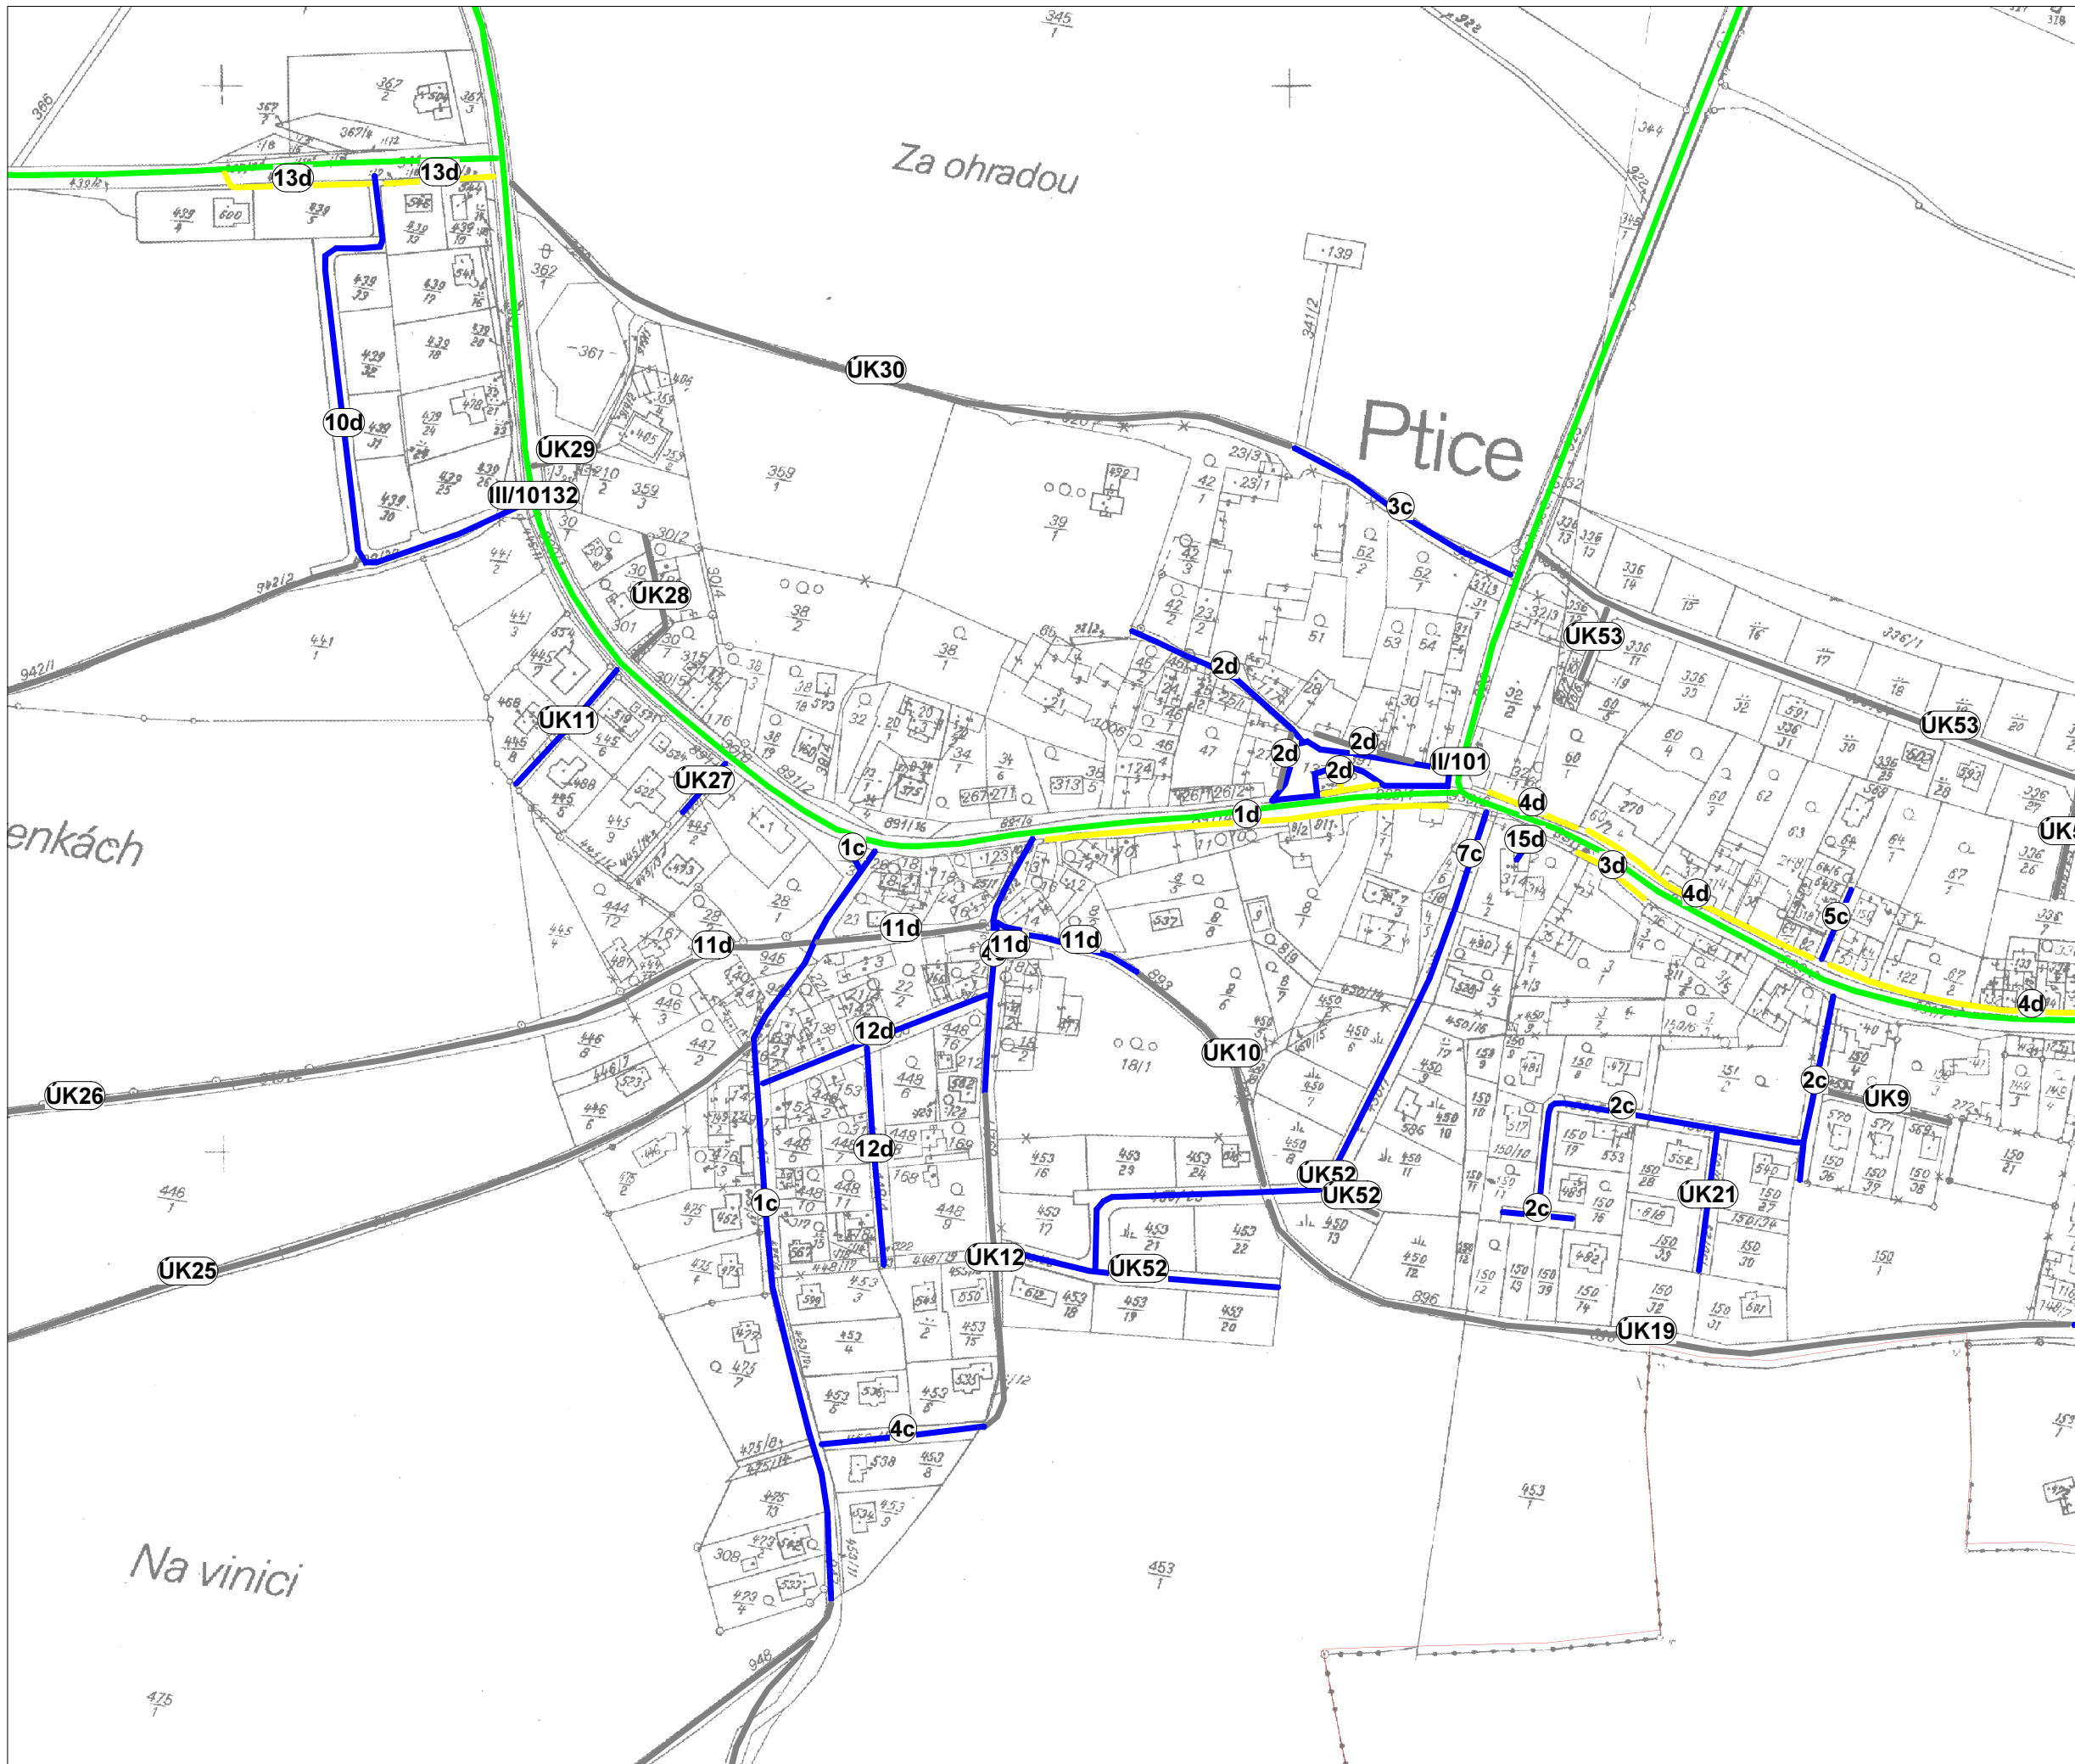

PASPORT MÍSTNÍCH KOMUNIKACÍ - Obec Ptice - ZIMNÍ ÚDRŽBA

Legenda:

- I. pořadí - do 4 hod.
- II. pořadí - do 12 hod.
- III. pořadí - do 48 hod.
- neudržované
- údržba jinými subjekty

- L lávka
- M most
- B brod
- P podjezd
- (X) křížení se železnici – úrovně chráněné
- X křížení se železnici – úrovně nechráněné

Přehledka

1 : 10 000

PASPORT MÍSTNÍCH KOMUNIKACÍ - Obec Ptice - ZIMNÍ ÚDRŽBA

Legenda:

- I. pořadí - do 4 hod.
- II. pořadí - do 12 hod.
- III. pořadí - do 48 hod.
- neudržované
- údržba jinými subjekty

- L lávka
- M most
- B brod
- P podjezd
- (X) křížení se železnici - úrovňové chráněné
- X křížení se železnici - úrovňové nechráněné

Přehledka

1 : 3 000

PASPORT MÍSTNÍCH KOMUNIKACÍ - Obec Ptice - ZIMNÍ ÚDRŽBA

Legenda:

- I. pořadí - do 4 hod.
- II. pořadí - do 12 hod.
- III. pořadí - do 48 hod.
- neudržované
- údržba jinými subjekty

- L lávka
- M most
- B brod
- P podjezd
- (X) křížení se železnici – úrovně chráněné
- X křížení se železnici – úrovně nechráněné