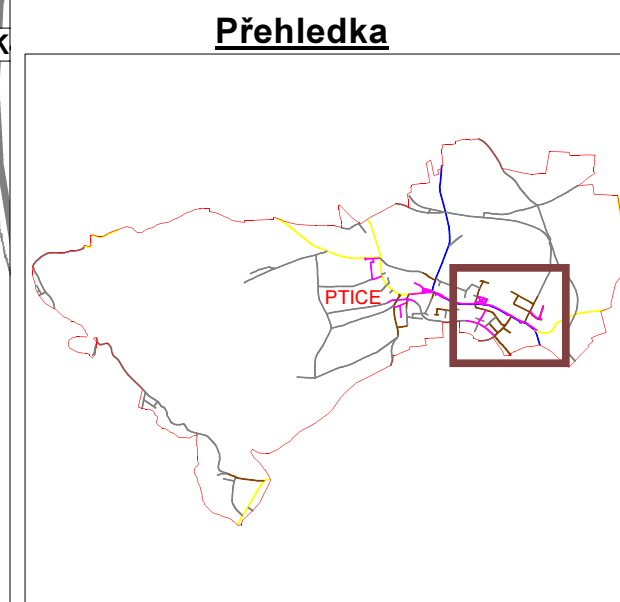

Přehledka

1 : 3 000

PASPORT MÍSTNÍCH KOMUNIKACÍ - Obec Ptice - ZIMNÍ ÚDRŽBA

Legenda:

- I. pořadí - do 4 hod.
- II. pořadí - do 12 hod.
- III. pořadí - do 48 hod.
- neudržované
- údržba jinými subjekty

- L lávka
- M most
- B brod
- P podjezd
- (X) křížení se železnici – úrovně chráněné
- X křížení se železnici – úrovně nechráněné