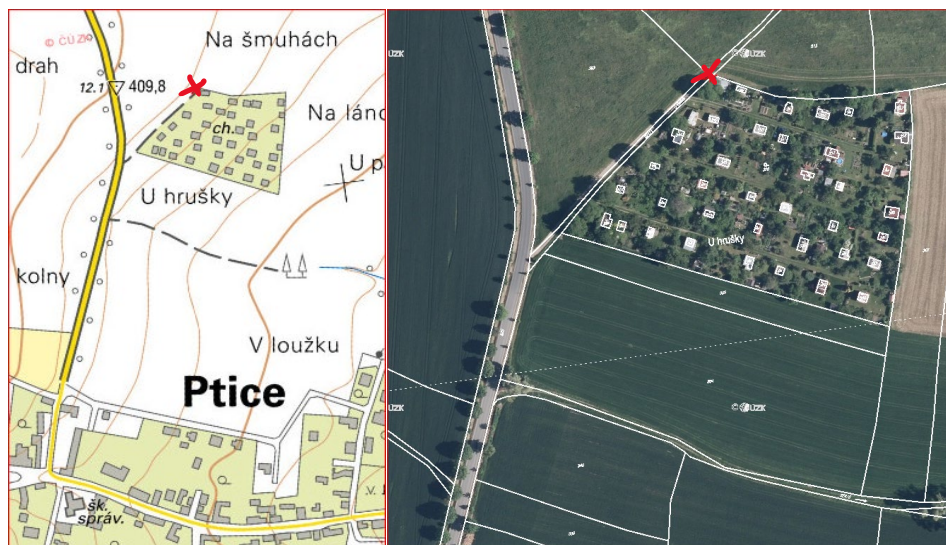

Rozmístění kontejnerů na směsný komunální odpad v chatových oblastech

Co je komunální odpad?

Odpad z běžného chodu domácnosti mimo separované složky odpadu.

U Hrušky

stanoviště:

Průhon

stanoviště:

Dolní Podkozí

stanoviště: v ul. Za Úřadem, Ptice

Rejnov

stanoviště:

Chrbiny

stanoviště: