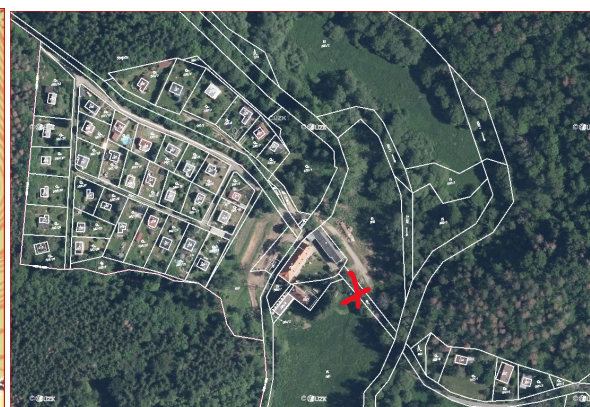

Rozmístění kontejnerů na směsný komunální odpad v chatových oblastech

Co je komunální odpad?

Odpad z běžného chodu domácnosti mimo separované složky odpadu.

U Hrušky

stanoviště:

Průhon

stanoviště:

Dolní Podkozí

stanoviště: v ul. Za Úřadem, Ptice

Rejnov

stanoviště:

Chrbiny

stanoviště: